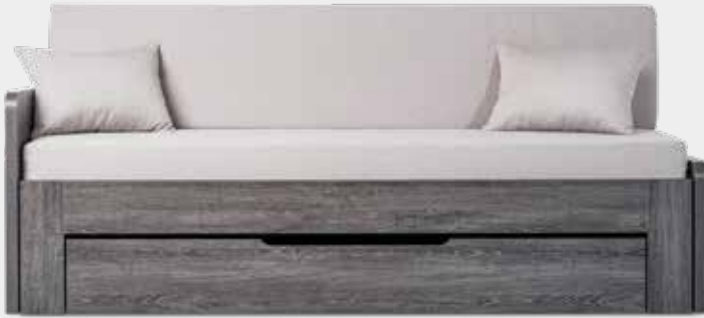

Übersicht

Bett Duovita

2in1 – Sofa und Bett
Vollwertiges Doppelbett
Einfache Zersetzung
Inklusive Lamellen/Lattenrost
Großer Auswahl an Polsterungen
Varianten ohne Armlehne, mit einer
oder beiden Armlehnen
Stauraum